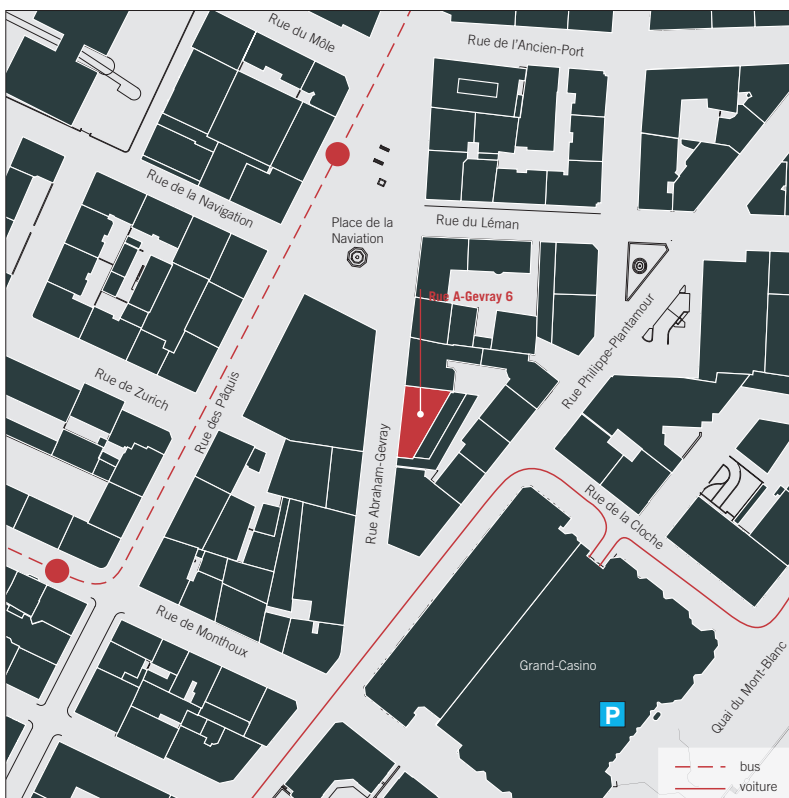

où nous trouver?

urbaplan

Situation

> Le bureau Urbaplan est situé au centre ville de Genève, dans le quartier des Pâquis (rive droite), à proximité de la Place de la Navigation, au 6 rue Abraham-Gevray (1^{er} étage).

En transports publics

> Depuis la gare Cornavin : 5 min à pied ou prendre le bus n° 1 direction "Jardin Botanique" situé sur l'esplanade de la gare (arrêt de tram), descendre au deuxième arrêt "Navigation" et traverser la place en direction de la fontaine.

En voiture

- > Depuis le Nord (direction de Lausanne) : suivre la direction Lac jusqu'au parking Grand-Casino (entrée depuis le Quai du Mont-Blanc).
- > Depuis l'Est (direction d'Annemasse et de Thonon) : suivre Rive droite, traverser le Pont du Mont-Blanc et tourner à droite au deuxième feu (église, gare routière), traverser la Place des Alpes et continuer tout droit (rue Philippe-Plantamour) jusqu'au parking Grand-Casino (entrée à droite après 300m, par la rue de la Cloche).
- > Depuis l'Ouest et le Sud (direction de Plainpalais ou de Meyrin) : suivre Gare (place des Vingt-Deux-Cantons), puis en direction Mont-Blanc/Chamonix (rue de Chantepoulet), tourner à gauche au troisième feu (église, gare routière), traverser la Place des Alpes et continuer tout droit (rue Philippe-Plantamour) jusqu'au parking Grand-Casino (entrée à droite après 300m, par la rue de la Cloche).